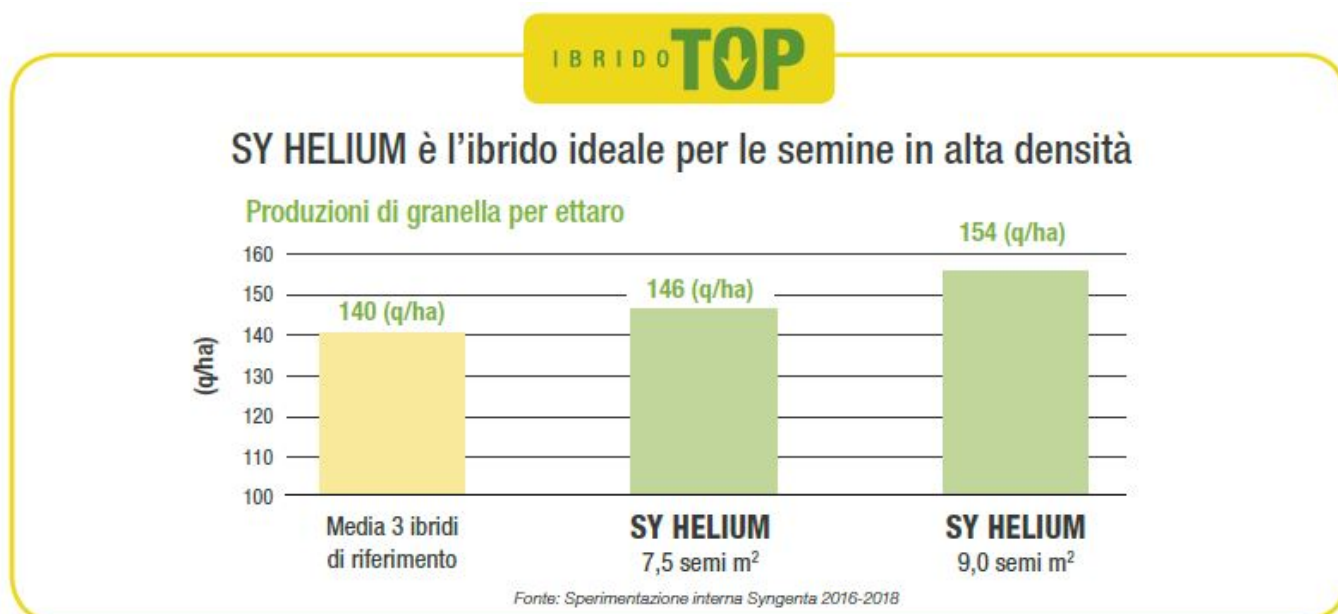

## SY HELIUM

Ultimo aggiornamento:

26.06.2019

**Coltura:**

**Mais**

**Destinazione d'uso:**

Granella, trinciato, biogas

**Il vero ibrido a triplice attitudine su tutti i tipi di terreno**

- Sorprendente in alta densità di semina
- Eccezionale tenuta del verde (prolungato stay green)
- Rapido dry down

**Product Seed: Corn**

- [Caratteristiche](#)

## [Caratteristiche](#)

<b>Giorni Ciclo</b>	125
<b>Investimento (Semi/mq)</b>	Granella: 9,0 (irriguo) - 7,5 (non irriguo), Trinciato: 9,0 (irriguo) - 8,0 (non irriguo)
<b>Tipologia del terreno</b>	Tutti i tipi